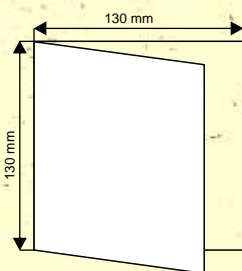

wymiar

150 mm x 105 mm

druk na wkładce

- sitodruk
- drukarka atramentowa
- drukarka laserowa

cena

4,94 zł

W — 4

wymiar

130 mm x 130 mm

druk na wkładce

- sitodruk
- drukarka atramentowa
- drukarka laserowa

cena

4,21 zł

Polecamy!!!

W — 5

wymiar

150 mm x 105 mm

druk na wkładce

- sitodruk
- drukarka atramentowa
- drukarka laserowa

cena

4,21 zł

W — 6

wymiar

105mm x 200 mm