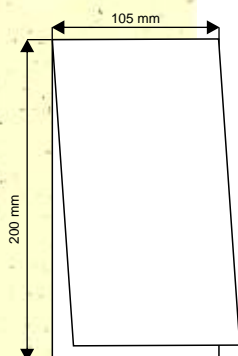

150 mm x 105 mm

druk na wkładce

- sitodruk
- drukarka atramentowa
- drukarka laserowa

cena

4,21 zł

W — 6

wymiar

105mm x 200 mm

druk na wkładce

- sitodruk
- drukarka atramentowa
- drukarka laserowa

cena

4,21 zł

W — 7

wymiar

105 mm x 200 mm

druk na wkładce

- sitodruk
- drukarka atramentowa
- drukarka laserowa

cena

4,21 zł

W — 8

wymiar

105 mm x 200 mm

druk na wkładce

- sitodruk
- drukarka atramentowa
- drukarka laserowa

cena

4,21 zł

W — 9

wymiar

150 mm x 105 mm

druk na wkładce

- sitodruk
- drukarka atramentowa
- drukarka laserowa

cena