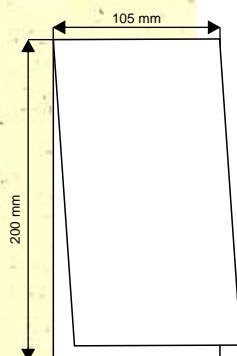

wymiar

150 mm x 105 mm

druk na wkładce

- sitodruk
- drukarka atramentowa
- drukarka laserowa

cena

4,94 zł

W — 4

wymiar

130 mm x 130 mm

druk na wkładce

- sitodruk
- drukarka atramentowa
- drukarka laserowa

cena

4,21 zł

Polecamy!!!

W — 5

wymiar

150 mm x 105 mm

druk na wkładce

- sitodruk
- drukarka atramentowa
- drukarka laserowa

cena

4,21 zł

W — 6

wymiar

105mm x 200 mm

druk na wkładce

- sitodruk
- drukarka atramentowa
- drukarka laserowa

cena

4,21 zł

W — 7

wymiar

105 mm x 200 mm

druk na wkładce