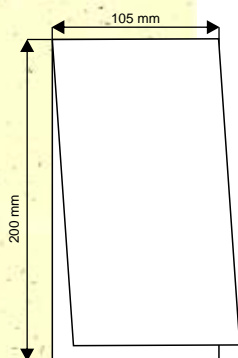

150 mm x 105 mm

druk na wkładce

- sitodruk
- drukarka atramentowa
- drukarka laserowa

cena

4,21 zł

W — 6

wymiar

105mm x 200 mm

druk na wkładce

- sitodruk
- drukarka atramentowa
- drukarka laserowa

cena

4,21 zł

W — 7

wymiar

105 mm x 200 mm

druk na wkładce

- sitodruk
- drukarka atramentowa
- drukarka laserowa

cena

4,21 zł

W — 8

wymiar

105 mm x 200 mm

druk na wkładce

- sitodruk
- drukarka atramentowa
- drukarka laserowa

cena

4,21 zł

W — 9

wymiar

150 mm x 105 mm

druk na wkładce

- sitodruk
- drukarka atramentowa
- drukarka laserowa

cena