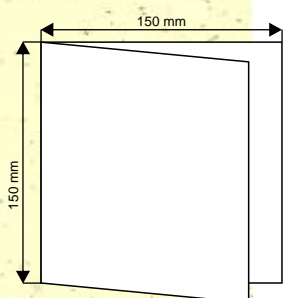

W — 12

wymiar

150 mm x 150 mm

druk na wkładce

- sitodruk
- drukarka atramentowa
- drukarka laserowa

cena

5,27 zł

W — 13

wymiar

150 mm x 150 mm

druk na wkładce

- sitodruk
- drukarka atramentowa
- drukarka laserowa

cena

5,27 zł

W — 14

wymiar