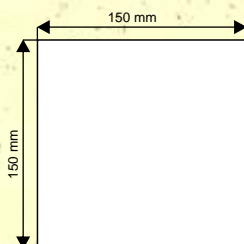

cena

4,21 zł

W — 9

wymiar

150 mm x 105 mm

druk na wkładce

- sitodruk
- drukarka atramentowa
- drukarka laserowa

cena

4,21 zł

Polecamy!!!

W — 10

wymiar

150 mm x 150 mm

druk na wkładce

- sitodruk
- drukarka atramentowa
- drukarka laserowa

cena

4,21 zł

W — 11

wymiar

150 mm x 150 mm

druk na wkładce

- sitodruk
- drukarka atramentowa
- drukarka laserowa

cena

5,27 zł