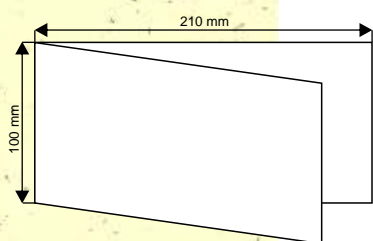

Oferta
Kart
Wielkanocnych

W — 1

wymiar

210 mm x 100 mm

druk na wkładce

- sitodruk
- drukarka atramentowa
- drukarka laserowa

cena

4,94 zł

W — 2

wymiar

130 mm x 130 mm

druk na wkładce

- sitodruk
- drukarka atramentowa
- drukarka laserowa

cena

4,21 zł

W — 3

wymiar

150 mm x 105 mm

druk na wkładce

- sitodruk
- drukarka atramentowa
- drukarka laserowa

cena

4,94 zł

W — 4

wymiar