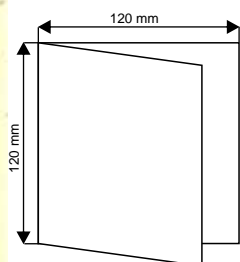

wymiar

150 mm x 105 mm

druk na wkładce

- sitodruk
- drukarka atramentowa
- drukarka laserowa

cena

4,94 zł

W — 4

wymiar

130 mm x 130 mm

druk na wkładce

- sitodruk
- drukarka atramentowa
- drukarka laserowa

cena

4,21 zł

Polecamy!!!

W — 5

wymiar

150 mm x 105 mm

druk na wkładce

- sitodruk
- drukarka atramentowa
- drukarka laserowa

cena

4,21 zł

W — 6

wymiar

105mm x 200 mm