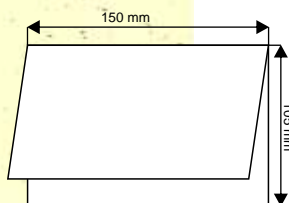

wymiar

150 mm x 105 mm

druk na wkładce

- sitodruk
- drukarka atramentowa
- drukarka laserowa

cena

4,94 zł

W — 4

wymiar

130 mm x 130 mm

druk na wkładce

- sitodruk
- drukarka atramentowa
- drukarka laserowa

cena

4,21 zł

Polecamy!!!

W — 5

wymiar

150 mm x 105 mm

druk na wkładce

- sitodruk
- drukarka atramentowa
- drukarka laserowa

cena

4,21 zł

W — 6

wymiar

105mm x 200 mm