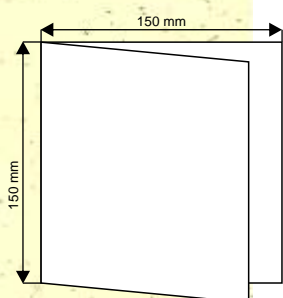

4,21 zł

Polecamy!!!

W — 10

wymiar

150 mm x 150 mm

druk na wkładce

- sitodruk
- drukarka atramentowa
- drukarka laserowa

cena

4,21 zł

W — 11

wymiar

150 mm x 150 mm

druk na wkładce

- sitodruk
- drukarka atramentowa
- drukarka laserowa

cena

5,27 zł

W — 12

wymiar

150 mm x 150 mm

druk na wkładce

- sitodruk
- drukarka atramentowa
- drukarka laserowa

cena

5,27 zł

W — 13