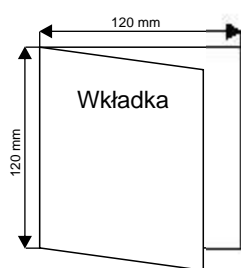

Oferta
Kart
Wielkanocnych

W — 1

wymiar

210 mm x 100 mm

druk na wkładce

- sitodruk
- drukarka atramentowa
- drukarka laserowa

cena

4,94 zł

W — 2

wymiar

130 mm x 130 mm

druk na wkładce

- sitodruk
- drukarka atramentowa
- drukarka laserowa

cena

4,21 zł

W — 3

wymiar

150 mm x 105 mm

druk na wkładce

- sitodruk
- drukarka atramentowa
- drukarka laserowa

cena

4,94 zł

W — 4

wymiar