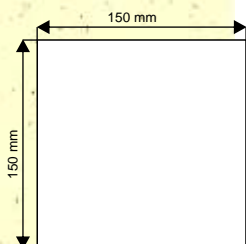

4,21 zł

W — 11

wymiar

150 mm x 150 mm

druk na wkładce

- sitodruk
- drukarka atramentowa
- drukarka laserowa

cena

5,27 zł

W — 12

wymiar

150 mm x 150 mm

druk na wkładce

- sitodruk
- drukarka atramentowa
- drukarka laserowa

cena

5,27 zł

W — 13

wymiar

150 mm x 150 mm

druk na wkładce

- sitodruk
- drukarka atramentowa
- drukarka laserowa

cena

5,27 zł

W — 14

wymiar