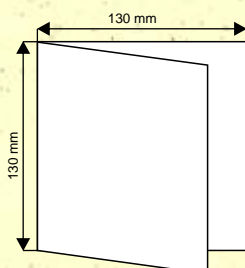

Oferta
Kart
Wielkanocnych

W — 1

wymiar

210 mm x 100 mm

druk na wkładce

- sitodruk
- drukarka atramentowa
- drukarka laserowa

cena

4,94 zł

W — 2

wymiar

130 mm x 130 mm

druk na wkładce

- sitodruk
- drukarka atramentowa
- drukarka laserowa

cena

4,21 zł

W — 3

wymiar

150 mm x 105 mm

druk na wkładce

- sitodruk
- drukarka atramentowa
- drukarka laserowa

cena

4,94 zł

W — 4

wymiar