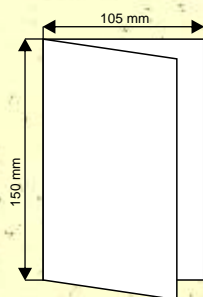

- sitodruk
- drukarka atramentowa
- drukarka laserowa

cena

4,21 zł

W — 8

wymiar

105 mm x 200 mm

druk na wkładce

- sitodruk
- drukarka atramentowa
- drukarka laserowa

cena

4,21 zł

W — 9

wymiar

150 mm x 105 mm

druk na wkładce

- sitodruk
- drukarka atramentowa
- drukarka laserowa

cena

4,21 zł

Polecamy!!!

W — 10

wymiar

150 mm x 150 mm

druk na wkładce

- sitodruk
- drukarka atramentowa
- drukarka laserowa

cena