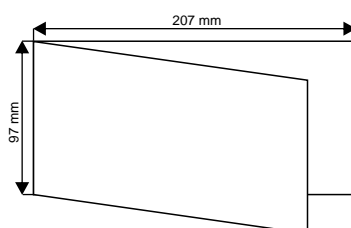

Oferta
Kart
Wielkanocnych

W — 1

wymiar

210 mm x 100 mm

druk na wkładce

- sitodruk
- drukarka atramentowa
- drukarka laserowa

cena

4,94 zł

W — 2

wymiar

130 mm x 130 mm

druk na wkładce

- sitodruk
- drukarka atramentowa
- drukarka laserowa

cena

4,21 zł

W — 3

wymiar

150 mm x 105 mm

druk na wkładce

- sitodruk
- drukarka atramentowa
- drukarka laserowa

cena

4,94 zł

W — 4

wymiar